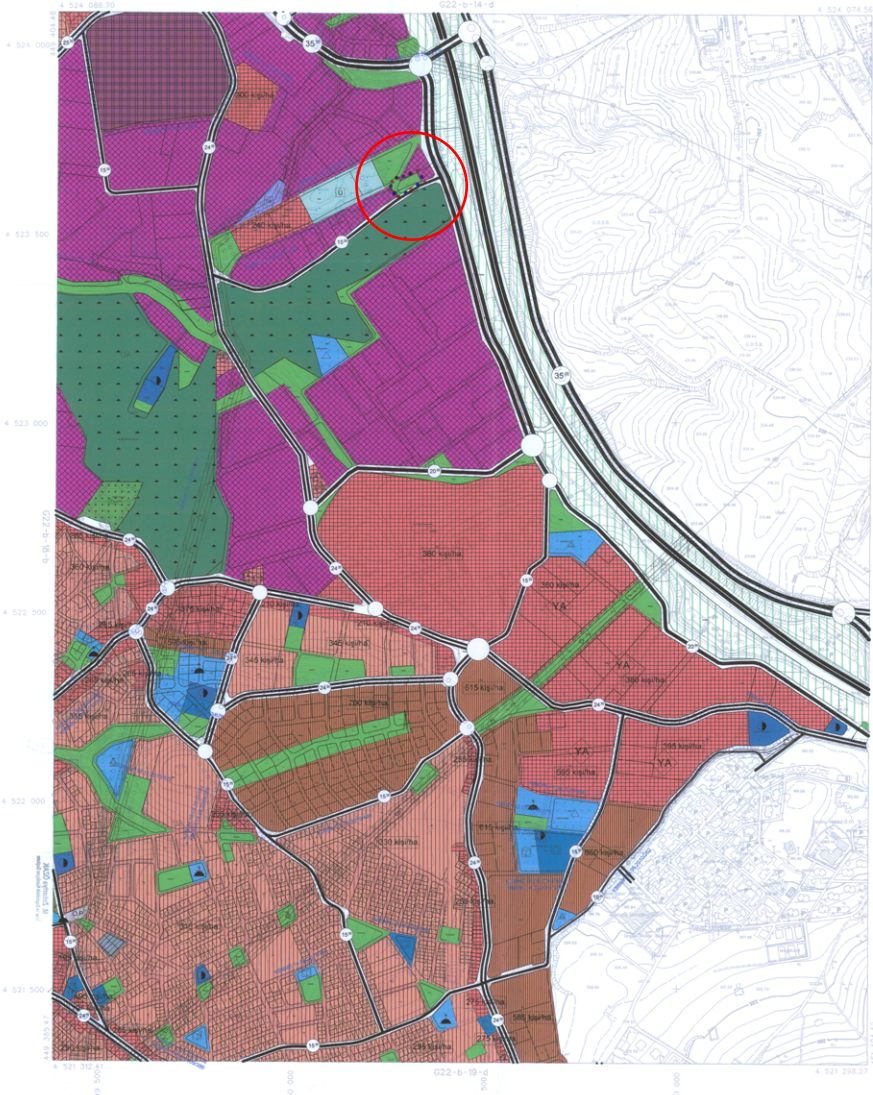

KOCAELI
G22-b-19-a

G22-b-14-d

1:5000

KOCAELİ - G22-b-19-a