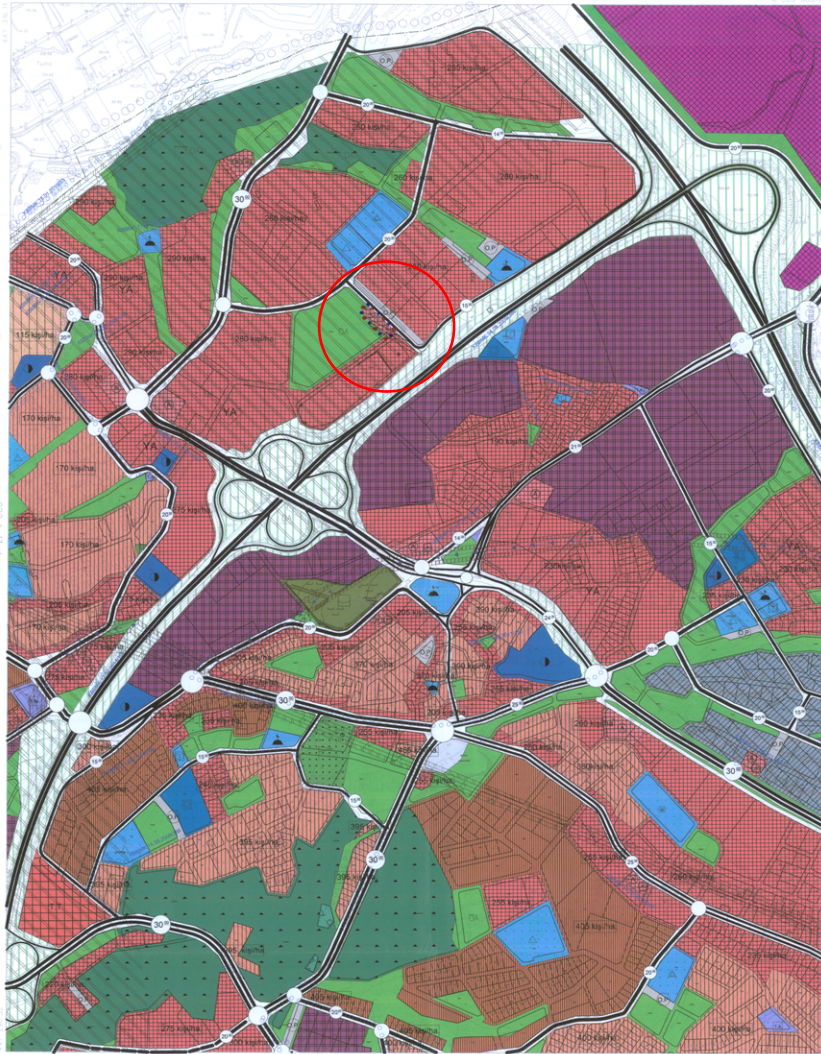

KOCALI
G22-b-13-c

G22-b-13-b

ONAY

15.08.2024

Harita No: 204
Harita Ölçeği: 1:5000

Harita No: 204

Harita Ölçeği: 1:5000

Harita No: 204

Harita Ölçeği: 1:5000

Harita No: 204

Harita Ölçeği: 1:5000

Harita No: 204

1:5000

KONTROL
Harita No: 204
Harita Ölçeği: 1:5000
Harita No: 204
Harita Ölçeği: 1:5000

KOCALI - G22-b-13-c